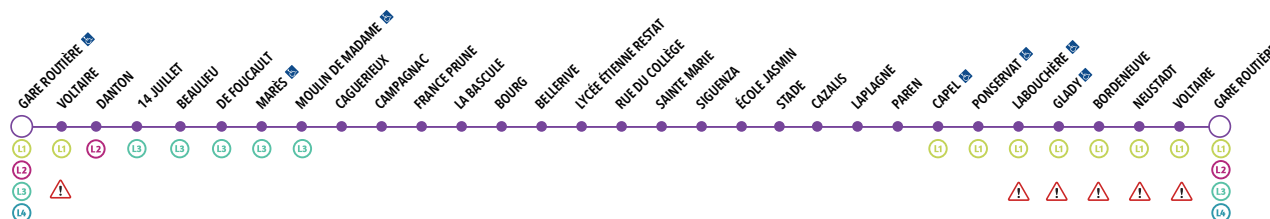

CONTACT AVEC LE RÉSEAU

Google Play App Store

transdev URBAIN GRAND VILLENEUVOIS

LIGNE 6 CASSENEUIL - SAINTE LIVRADE SUR LOT - VILLENEUVE SUR LOT GARE ROUTIÈRE

Les bus ne circulent pas les dimanches et jours fériés.
 ⚠ Arrêt non desservi pendant les travaux.

DU LUNDI AU VENDREDI EN PÉRIODE SCOLAIRE ET PETITES VACANCES							
Gare Routière		07:20	08:20	14:25	15:25	17:05	18:05
Voltaire		07:22	08:22	14:27	15:27	17:07	18:07
Danton		07:23	08:23	14:28	15:28	17:08	18:08
14 juillet		07:25	08:25	14:30	15:30	17:10	18:10
Beaulieu		07:26	08:26	14:31	15:31	17:11	18:11
De Foucault		07:28	08:28	14:33	15:33	17:13	18:13
Marès		07:28	08:28	14:33	15:33	17:13	18:13
Moulin de Madame		07:29	08:29	14:34	15:34	17:14	18:14
Caguerieux		07:30	08:30	14:35	15:35	17:15	18:15
Campagnac		07:33	08:33	14:38	15:38	17:18	18:18
France Prune		07:38	08:38	14:43	15:43	17:23	18:23
La Bascule		07:39	08:39	14:44	15:44	17:24	18:24
Bourg	06:48	07:41	08:41	14:46	15:46	17:26	18:26
Bellerive	06:50	07:42	08:42	14:47	15:47	17:27	18:27
Lycée Etienne Restat	06:53	07:44	08:44	14:49	15:49	17:29	18:29
Rue du Collège	06:56	07:47	08:47	14:52	15:52	17:32	18:32
Sainte Marie	06:58	07:50	08:50	14:55	15:55	17:35	18:35
Sigueza	07:00	07:52	08:52	14:57	15:57	17:37	18:37
Ecole Jasmin	07:03	07:54	08:54	14:59	15:59	17:39	18:39
Stade	07:04	07:55	08:55	15:00	16:00	17:40	18:40
Cazalis	07:05	07:57	08:57	15:02	16:02	17:42	18:42
Laplagne	07:08	07:59	08:59	15:04	16:04	17:44	18:44
Paren	07:11	08:02	09:02	15:07	16:07	17:47	18:47
Capel		07:15	08:05	09:05	15:10	16:10	17:50
Ponservat		07:17	08:09	09:09	15:14	16:14	17:54
Labouchère		07:18	08:11	09:11	15:16	16:16	17:56
Glady		07:20	08:12	09:12	15:17	16:17	17:57
Bordeneuve		07:21	08:14	09:14	15:19	16:19	17:59
Neustadt		07:22	08:15	09:15	15:20	16:20	18:00
Voltaire		07:23	08:16	09:16	15:21	16:21	18:01
Gare Routière		07:25	08:19	09:19	15:24	16:24	18:04